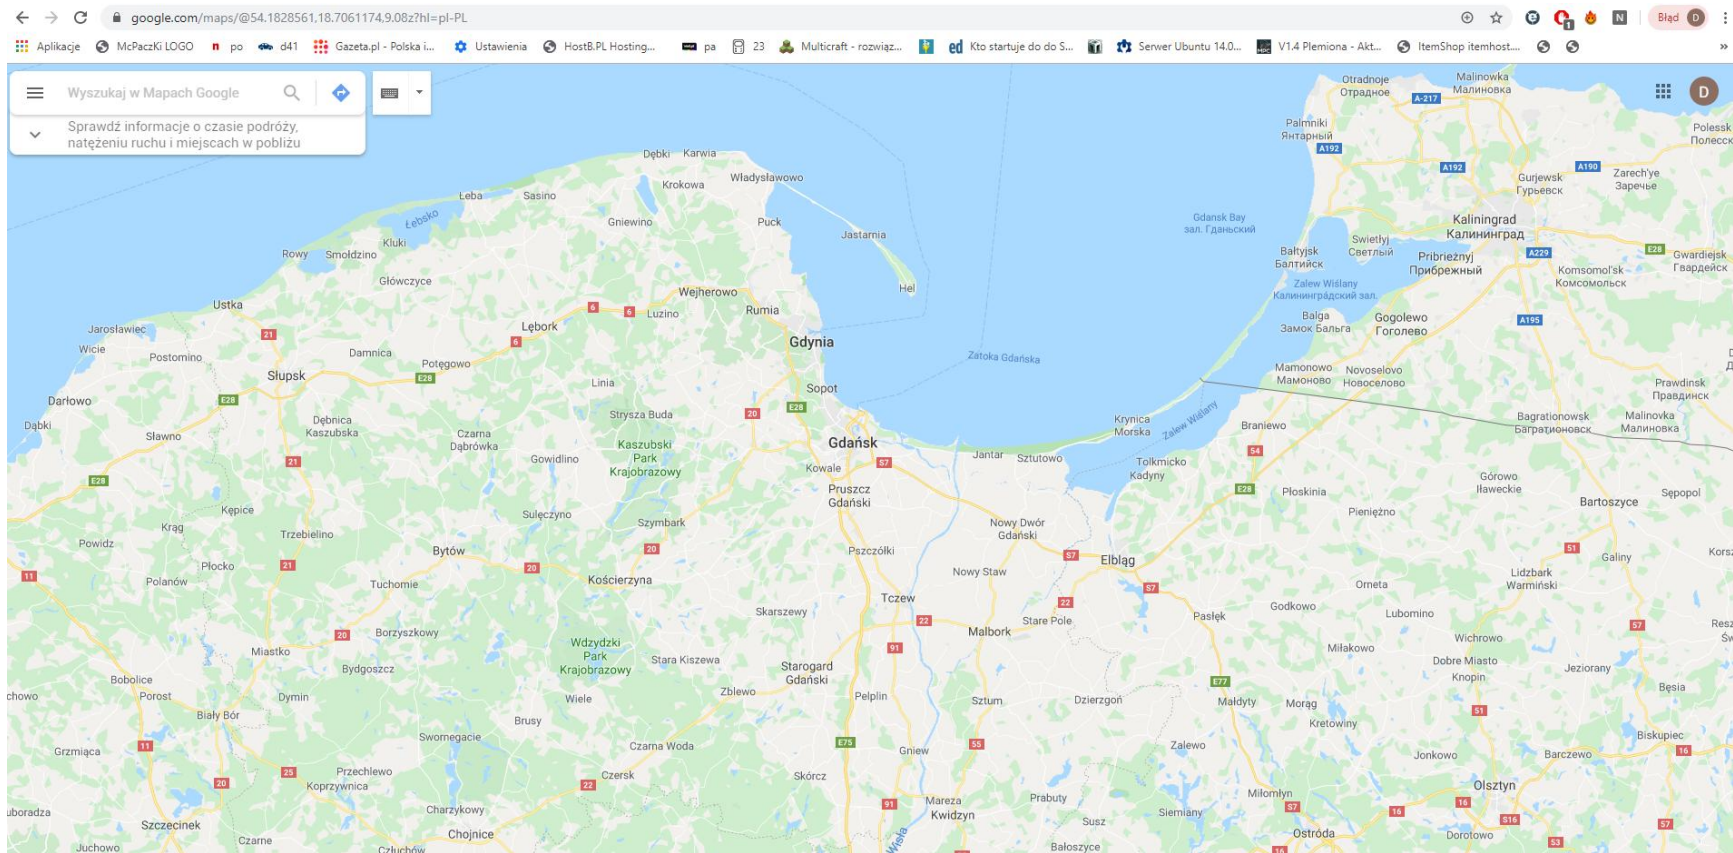

ABC Komputera Daniel Darul