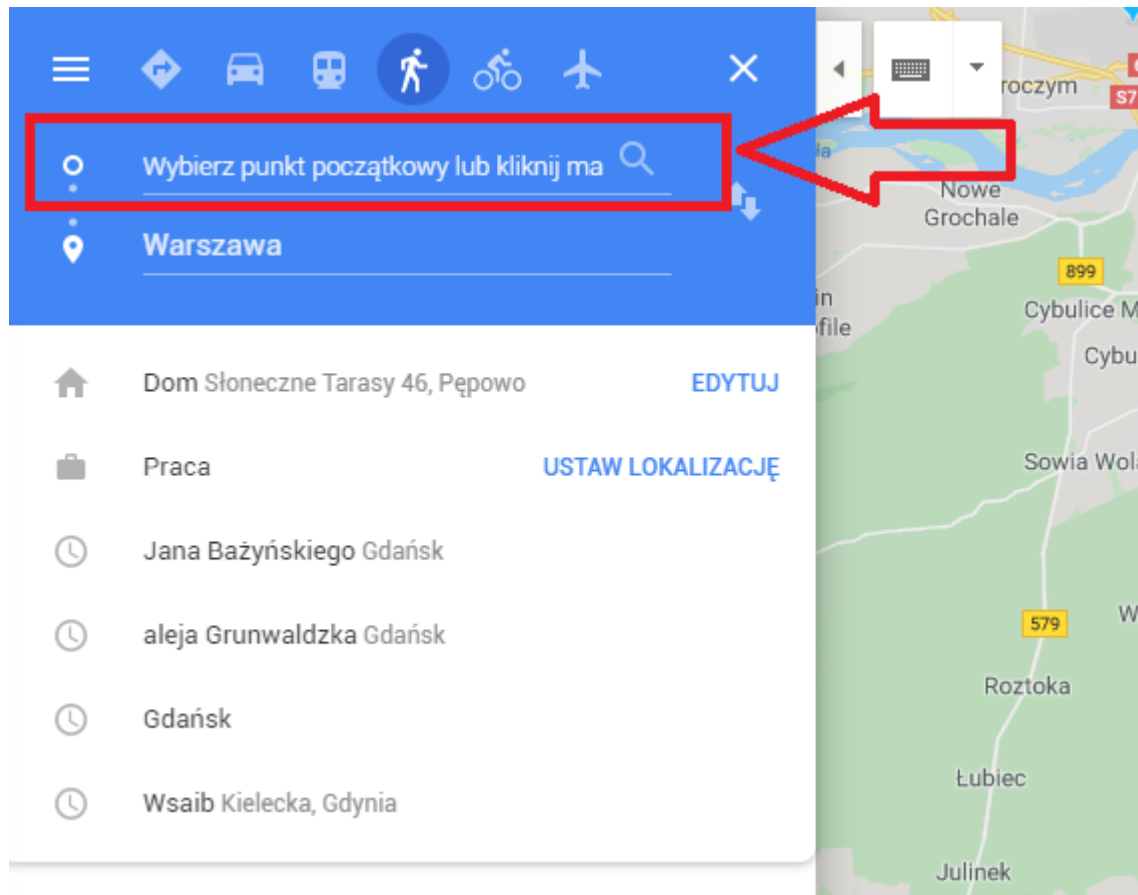

ABC Komputera Daniel Darul