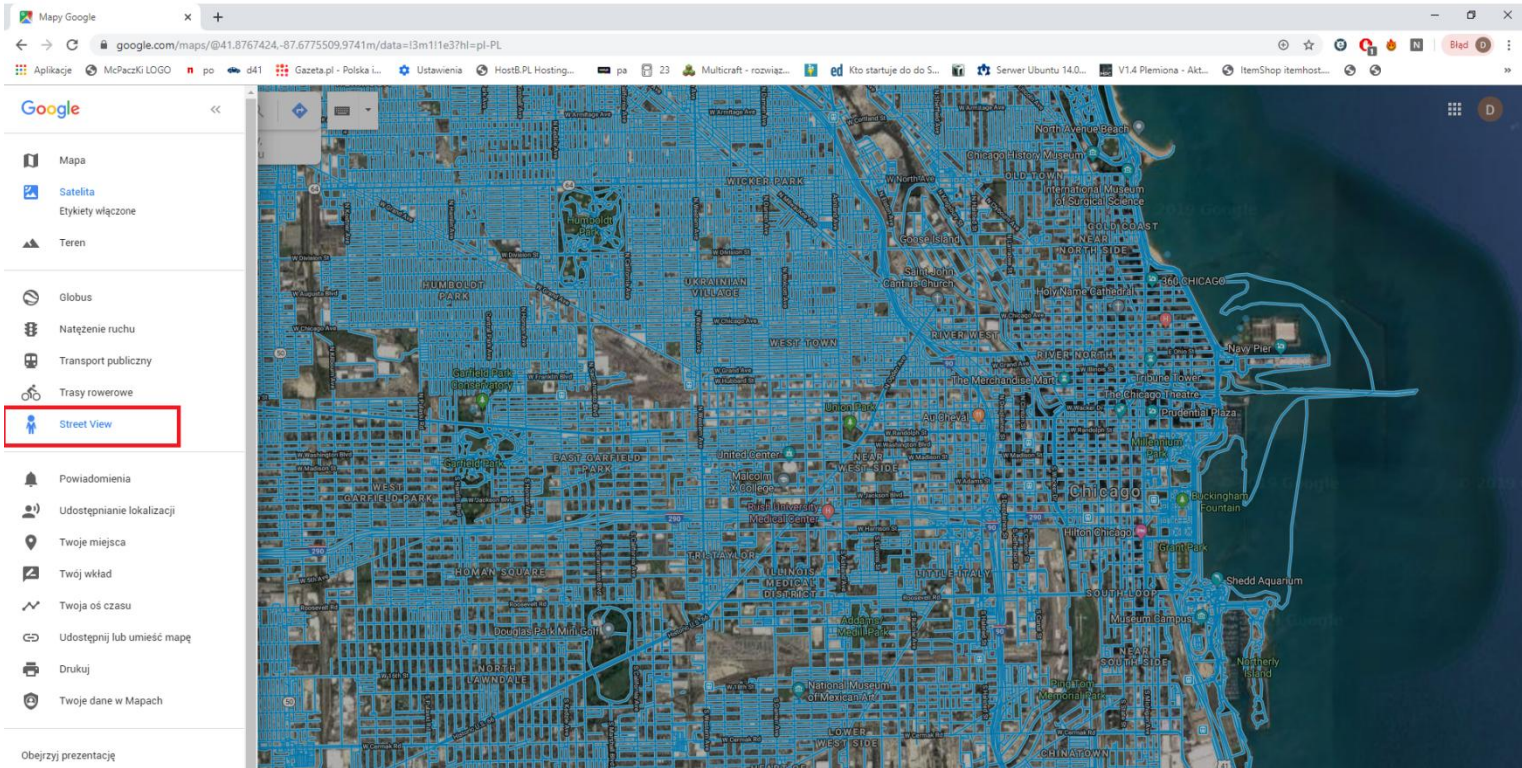

ABC Komputera Daniel Darul