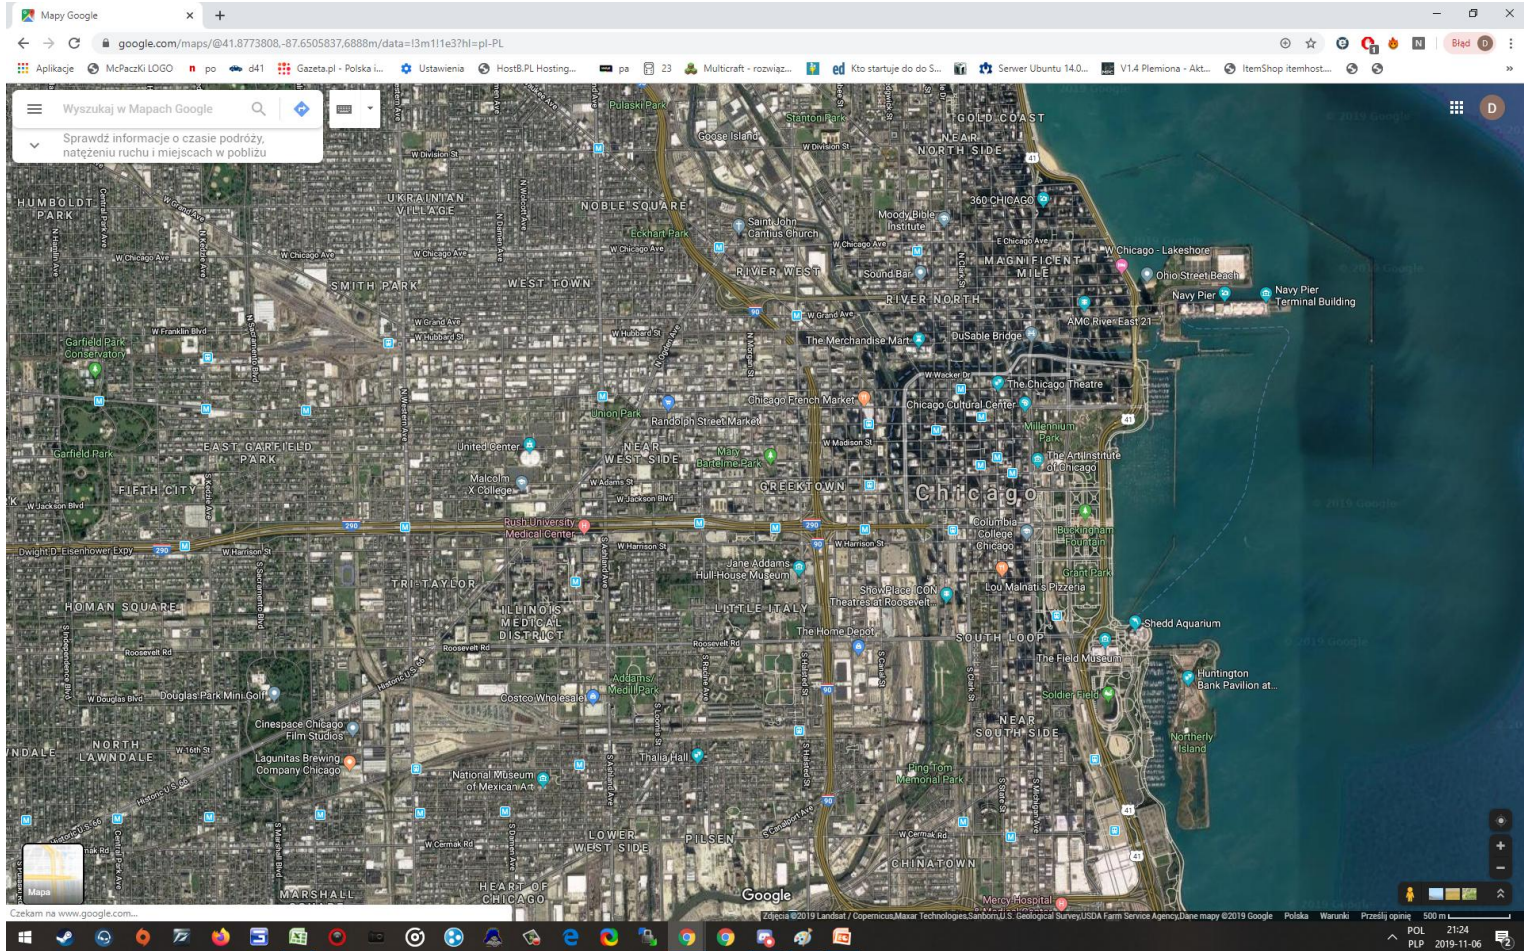

ABC Komputera Daniel Darul