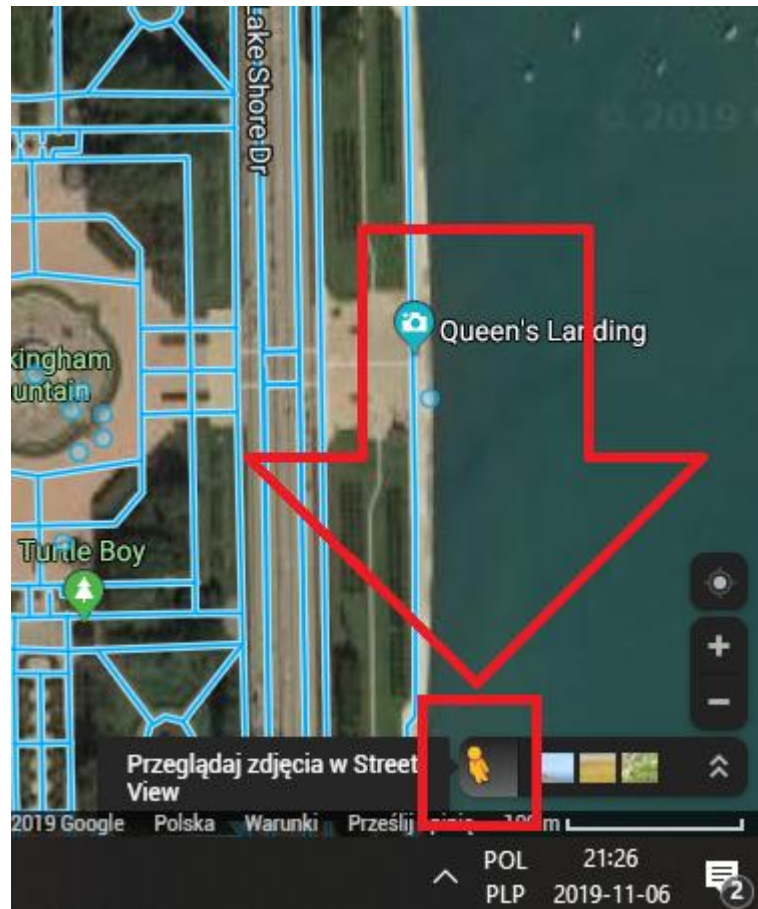

ABC Komputera Daniel Darul