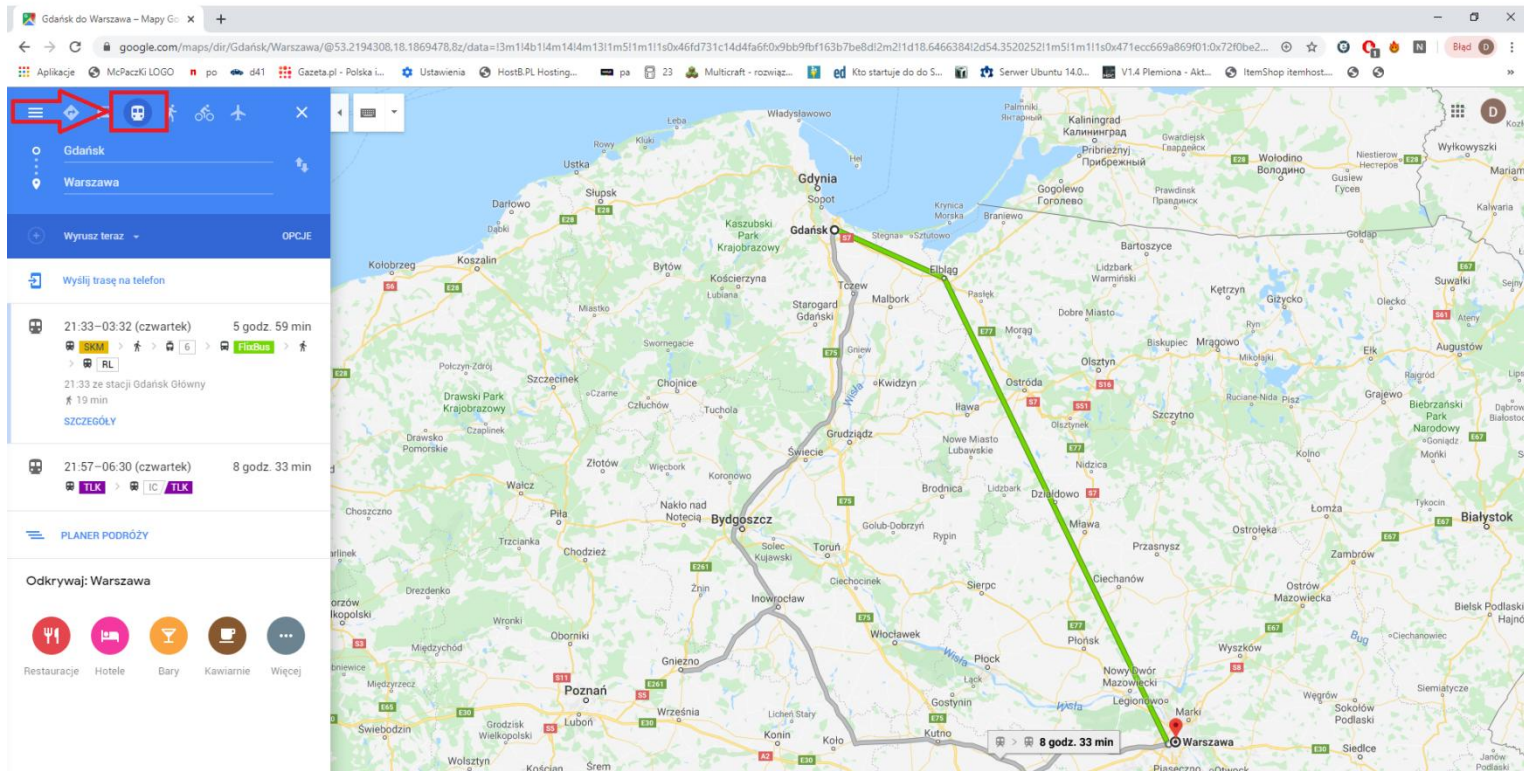

ABC Komputera Daniel Darul